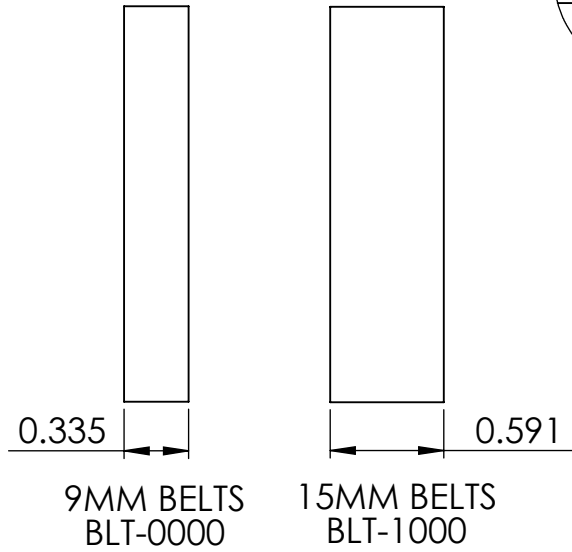

SKU (9MM BELTS)	SKU (9MM BELTS)	# OF TEETH	PITCH LENGTH (MM)
BLT-0001	BLT-1001	60	300
BLT-0002	BLT-1002	65	325
BLT-0003	BLT-1003	70	350
BLT-0004	BLT-1004	75	375
BLT-0005	BLT-1005	80	400
BLT-0006	BLT-1006	85	425
BLT-0007	BLT-1007	90	450
BLT-0008	BLT-1008	95	475
BLT-0009	BLT-1009	100	500
BLT-0010	BLT-1010	110	550
BLT-0011	BLT-1011	120	600
BLT-0012	BLT-1012	130	650
BLT-0013	BLT-1013	140	700
BLT-0014	BLT-1014	150	750
BLT-0015	BLT-1015	160	800
BLT-0016	BLT-1016	170	850
BLT-0017	BLT-1017	180	900
BLT-0018	BLT-1018	200	1000
BLT-0019	BLT-1019	220	1100
BLT-0020	BLT-1020	250	1250

SWYFT
ROBOTICS

Pt. Name: 5MM HTD TIMING BELTS

UNITS: IN	SKU: BLT-0000	DATE: 12/29/2019
SCALE: 1:1	SHEET 1 OF 1	SIZE: A